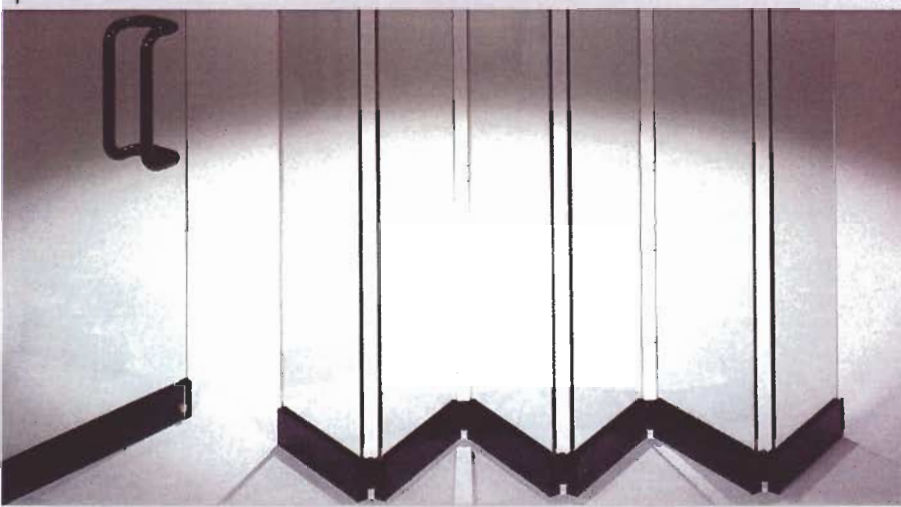

Giemme System

Produced by Morando Graziano snc, Giemma System is a folding glazing in plate glass, researched to close off balconies, terraces, arcades and swimming pools. Its package opening at the side makes possible the creation of an interior setting in direct contact with the outdoors. The movable glazing, installed with or without floor runners, is made of materials that have been researched and tested within their systems, all to the advantage of quality and flawless function. The support structure is in aluminium – either anodized or coated with polyester spray paint. Doors in 10-mm. toughened plate glass slide on tracks with special nylon bearings. Airtightness is guaranteed on all four sides by brush weather stripping in polypropylene fibers. Screws and pins are in stainless steel. It all guarantees optimal quality with no need for maintenance. Giemme System is also ideal for business centers and stores, because it sets up the direct contact that's necessary between buyer and seller, thus putting an end to the barrier between inside and outside. It's an irresistible invitation to look, want something and buy it.

1, 2 Giemme System semiaperta e impacchettata
3, 4 Esempi concreti di vetrate in cristallo pieghevole per negozi
5 Schema tecnico delle vetrate mobili