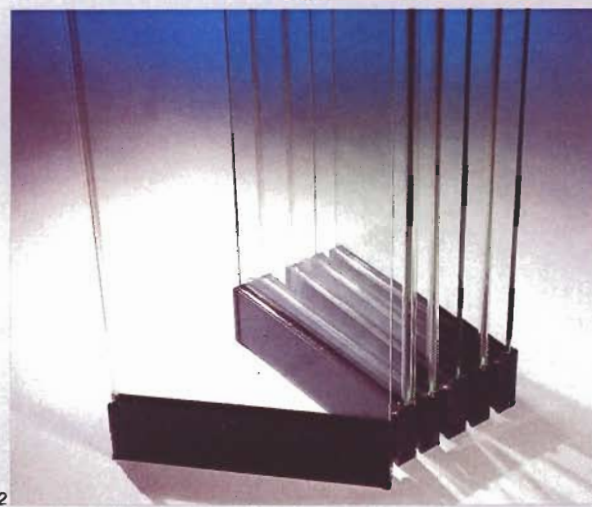

Giemme System

Produced by Morando Graziano snc, Giemma System is a folding glazing in plate glass, researched to close off balconies, terraces, arcades and swimming pools. Its package opening at the side makes possible the creation of an interior setting in direct contact with the outdoors. The movable glazing, installed with or without floor runners, is made of materials that have been researched and tested within their systems, all to the advantage of quality and flawless function. The support structure is in aluminium – either anodized or coated with polyester spray paint. Doors in 10-mm. toughened plate glass slide on tracks with special nylon bearings. Airtightness is guaranteed on all four sides by brush weather stripping in polypropylene fibers. Screws and pins are in stainless steel. It all guarantees optimal quality with no need for maintenance. Giemme System is also ideal for business centers and stores, because it sets up the direct contact that's necessary between buyer and seller, thus putting an end to the barrier between inside and outside. It's an irresistible invitation to look, want something and buy it.

1, 2 Giemme System semiaperta e impacchettata
3, 4 Esempi concreti di vetrate in cristallo pieghevole per negozi
5 Schema tecnico delle vetrate mobili